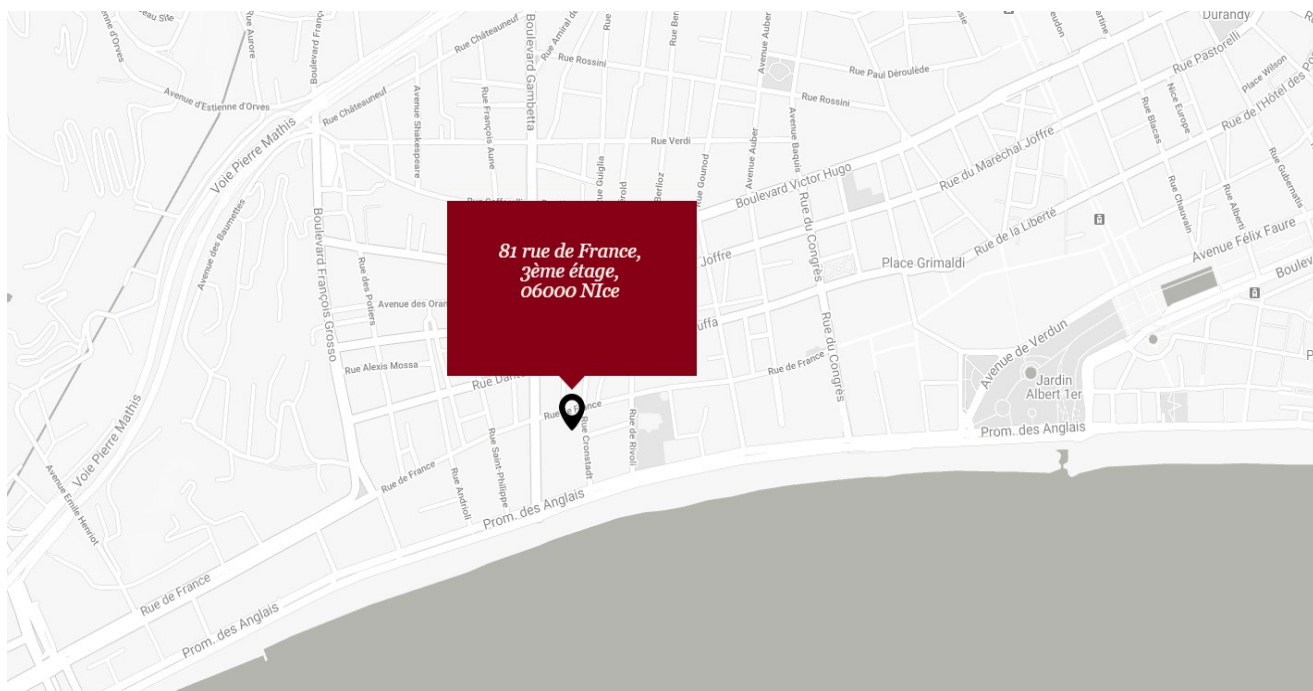

PLAN D'ACCÈS

REGUS Rue de France

81 Rue de France • 06000 Nice

3^{ème} étage

Tel : +33 (0) 4 89 41 03 10 • Fax : +33 (0) 4 89 41 03 11

Nice.ruedefrance@regus.com

En voiture

-Pour rejoindre la rue de France depuis la Gare routière Nice Ville. Prendre à gauche sur Rue Berlioz et continuer sur la Rue de Rivoli. Au bout de 200m, prendre sur la rue de la Buffa pendant 130 mètres et tourner à gauche sur la Rue René Sainson. Roulez encore 88mètres et prendre à gauche sur la Rue de France.Nous sommes situés au 81 Rue de France.

-Pour rejoindre la Rue de France depuis l'Aéroport Nice Côte d'Azur, prendre la direction sud vers « Rond-Point du Voyageur ». Au « Rond-Point du Voyageur », prendre la 3e sortie « Promenade Edouard Corniglion Molinier/M6098 » vers Nice-Centre.Rejoindre « Promenade Edouard Corniglion Molinier/M6098 » et roulez pendant 5.6km.Prendre à gauche sur Promenade des Anglais(panneaux vers Centre Ville) pendant 18m.Continuer tout droit pendant 150 mètres sur Boulevard Gambetta.Prendre à droite sur Rue de France pendant 64 mètres.Nous sommes situés au 81 Rue de France.

En transports en commun

Bus : -Depuis la gare routière de Nice Ville, prendre la direction Sud-Ouest vers Avenue Thiers
Prendre à droite sur Avenue Thiers et ensuite tournez à gauche sur le Boulevard Gambetta.
Une fois arrivé à l'arrêt Thiers/Gambetta, prendre la ligne N° 23 et descendre à l'arrêt Gambetta/Dante.
Prendre la direction Sud sur Boulevard Gambetta vers Rue de la Buffa et prendre à gauche sur Rue de France. Nous sommes situés au 81 Rue de France.

-Depuis l'Aéroport, prendre le ligne 52, 59 ou 70 à la Station J.C. Bermond et descendre à l'arrêt Gambetta promenade.Prendre la direction Est sur Promenade des Anglais.Prendre à gauche sur Promenade des Anglais(panneaux vers centre ville), continuer sur Boulevard Gambetta et prendre à droite sur Rue de France.
Nous sommes situés au 81 Rue de France.