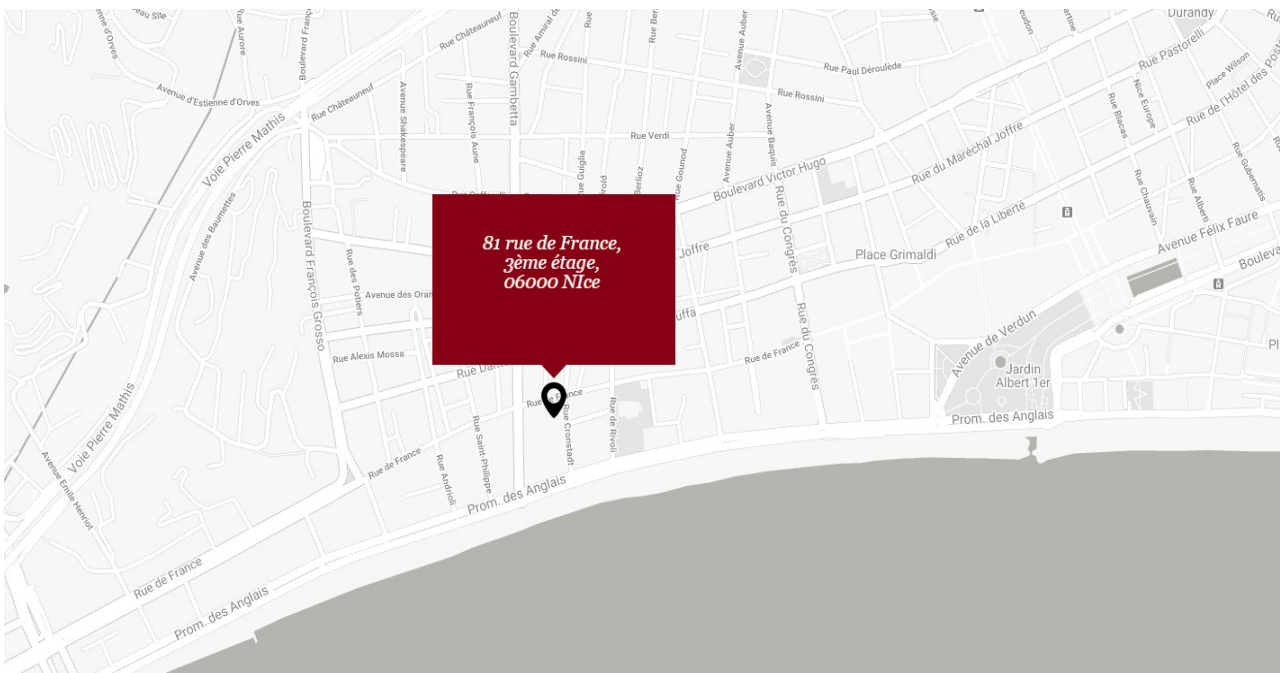

ACCESS MAP

REGUS Rue de France
81 Rue de France • 06000 Nice
3^{ème} étage
Tel : +33 (0) 4 89 41 03 10 • Fax : +33 (0) 4 89 41 03 11
Nice.ruedefrance@regus.com

BY CAR

-From « Gare routière Nice Ville » Go to the left, at « Rue Berlioz » and continue to « Rue de Rivoli ». After 200m, go to « Rue de la Buffa » during 130m and turn to the left to « Rue René Sainson ». Ride on 88m and turn to the left on « Rue de France ». We are situated on number 81 Rue de France.

-From the airport Nice Côte d'Azur, take the south direction towards « Rond-Point du Voyageur ». When you arrive to « Rond-Point du Voyageur », take the 3rd exit « Promenade Edouard Corniglion Molinier/M6098 » towards Nice-Centre. Overtake « Promenade Edouard Corniglion Molinier/M6098 » and ride for 5.6km. Take on your left on « Promenade des Anglais » road for 18m. Go straight for 150m on « Boulevard Gambetta ». Take on the right on « Rue de France » for 64m. We are situated on number 81 Rue de France.

PUBLIC TRANSPORTATION

Bus : - From Nice Ville train station, go on the South Ouest direction towards « Avenue Thiers ». Go on the right to « Avenue Thiers » road and turn to the left on « Boulevard Gambetta ». Once arrived at the bus station « Thiers/Gambetta » take the bus N° 23 and stop at « Gambetta/Dante ». Go to the south direction on « Boulevard Gambetta » and take « Rue de la Buffa » road. Go on your left on « Rue de France ». We are situated on number 81 Rue de France..

-From the Airport, take the bus N° 52, 59 or 70 at « J.C. Bermond » station and stop at « Gambetta promenade ». Take the East direction on « Promenade des Anglais ». Go on your left at « Promenade des Anglais » continue on « Boulevard Gambetta » and take to your right on « Rue de France ». We are situated on number 81 Rue de France.